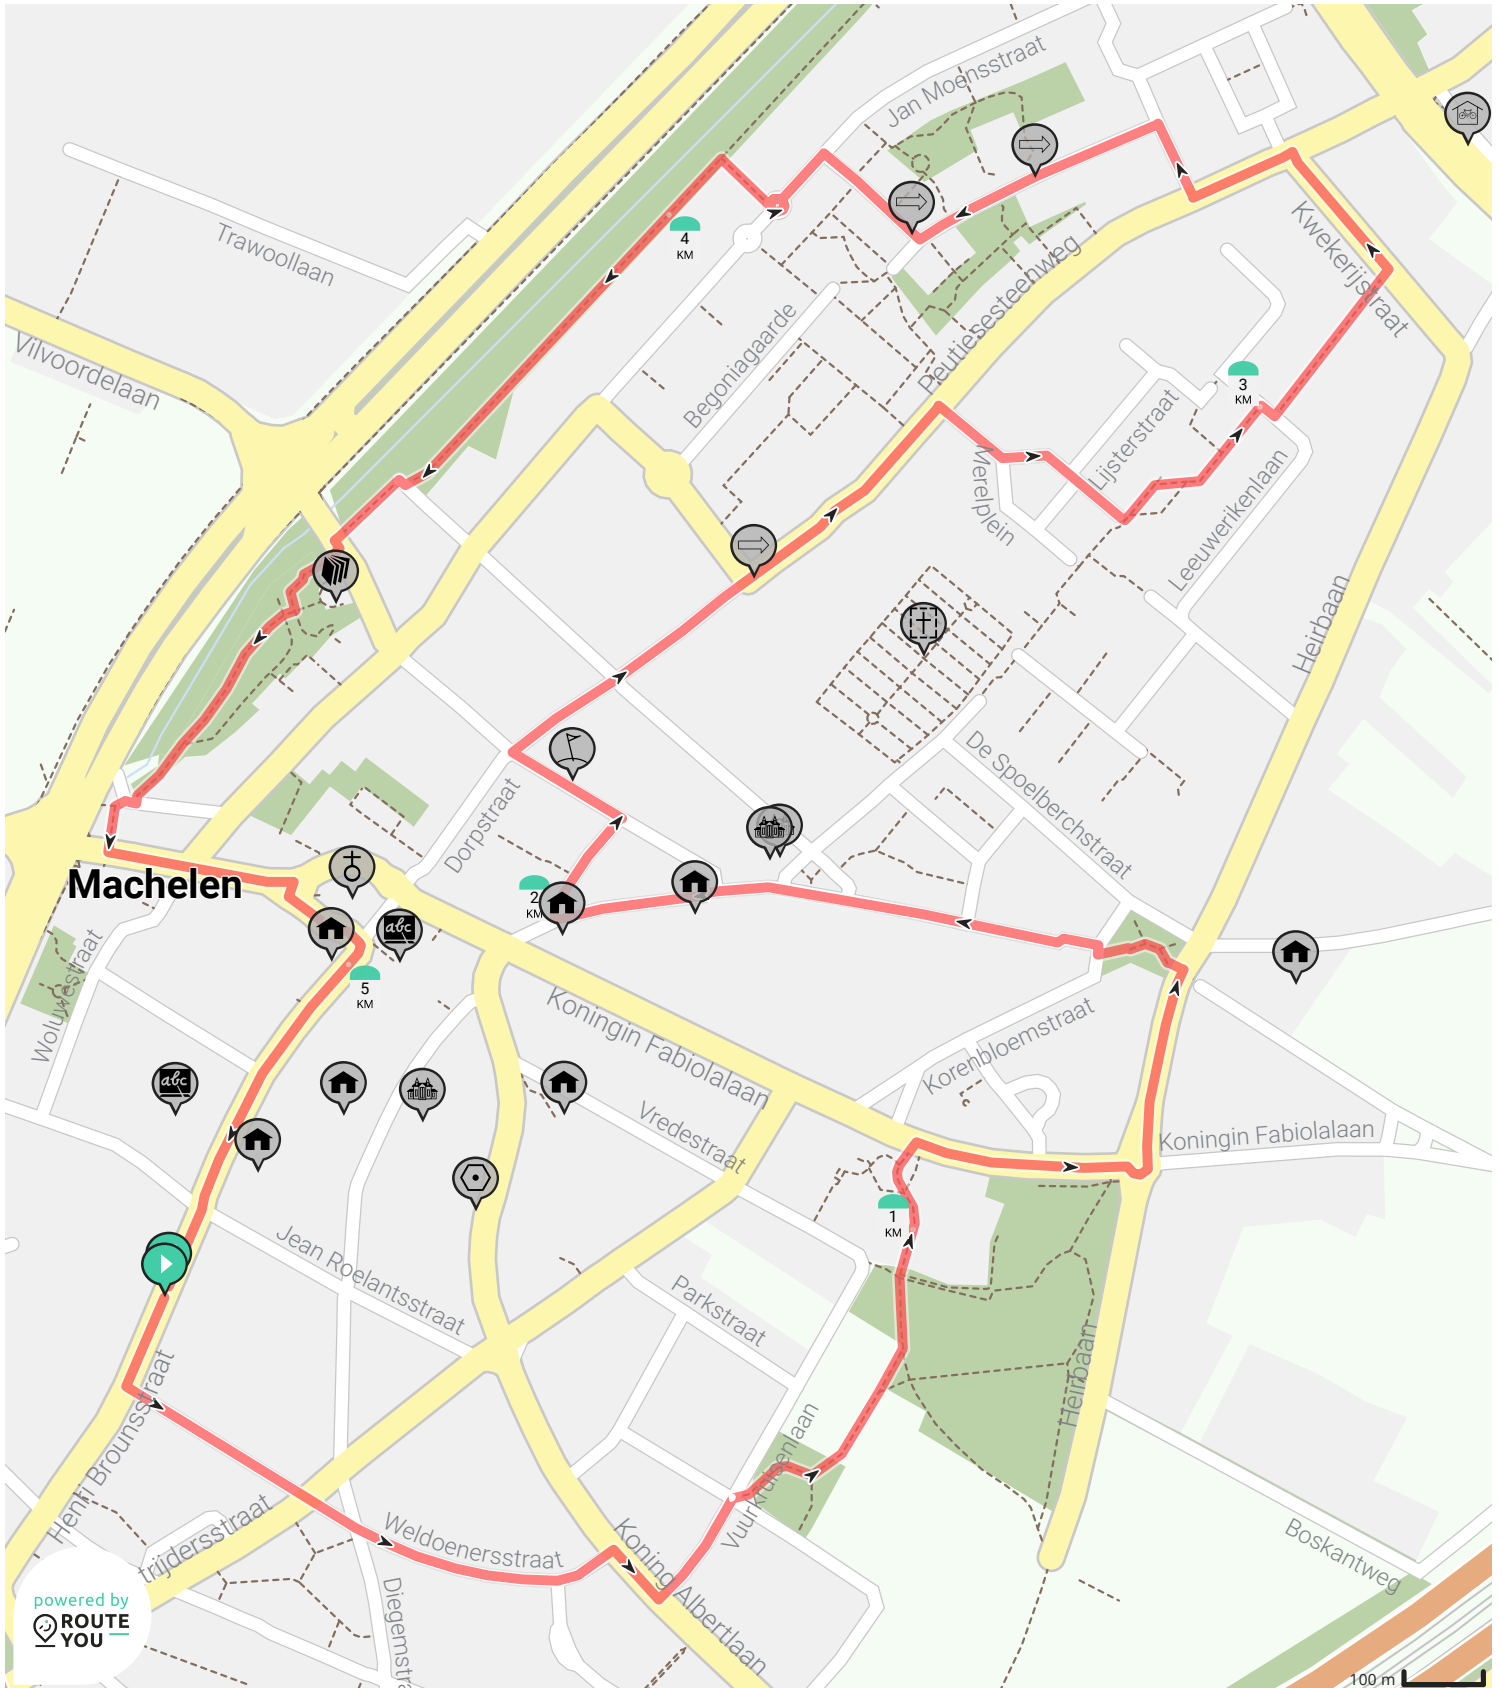

Machelen - paaswandeling

Bekijk op mobiel

Door RouteYou Public Account

- Lengte: 5.31 km
- Stijging: 25 m
- Moeilijkheidsgraad: 1/10

- Henri Brounsstraat 16, 1830 Machelen, België
- Henri Brounsstraat 14, 1830 Machelen, België

powered by
**ROUTE
YOU**