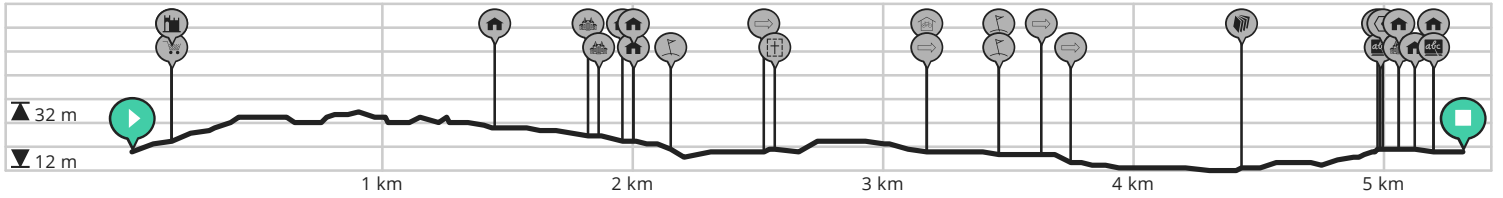

Machelen - paaswandeling

Bekijk op mobiel

Door RouteYou Public Account

- Lengte: 5.31 km
- Stijging: 25 m
- Moeilijkheidsgraad: 1/10

- Henri Brounsstraat 16, 1830 Machelen, België
- Henri Brounsstraat 14, 1830 Machelen, België